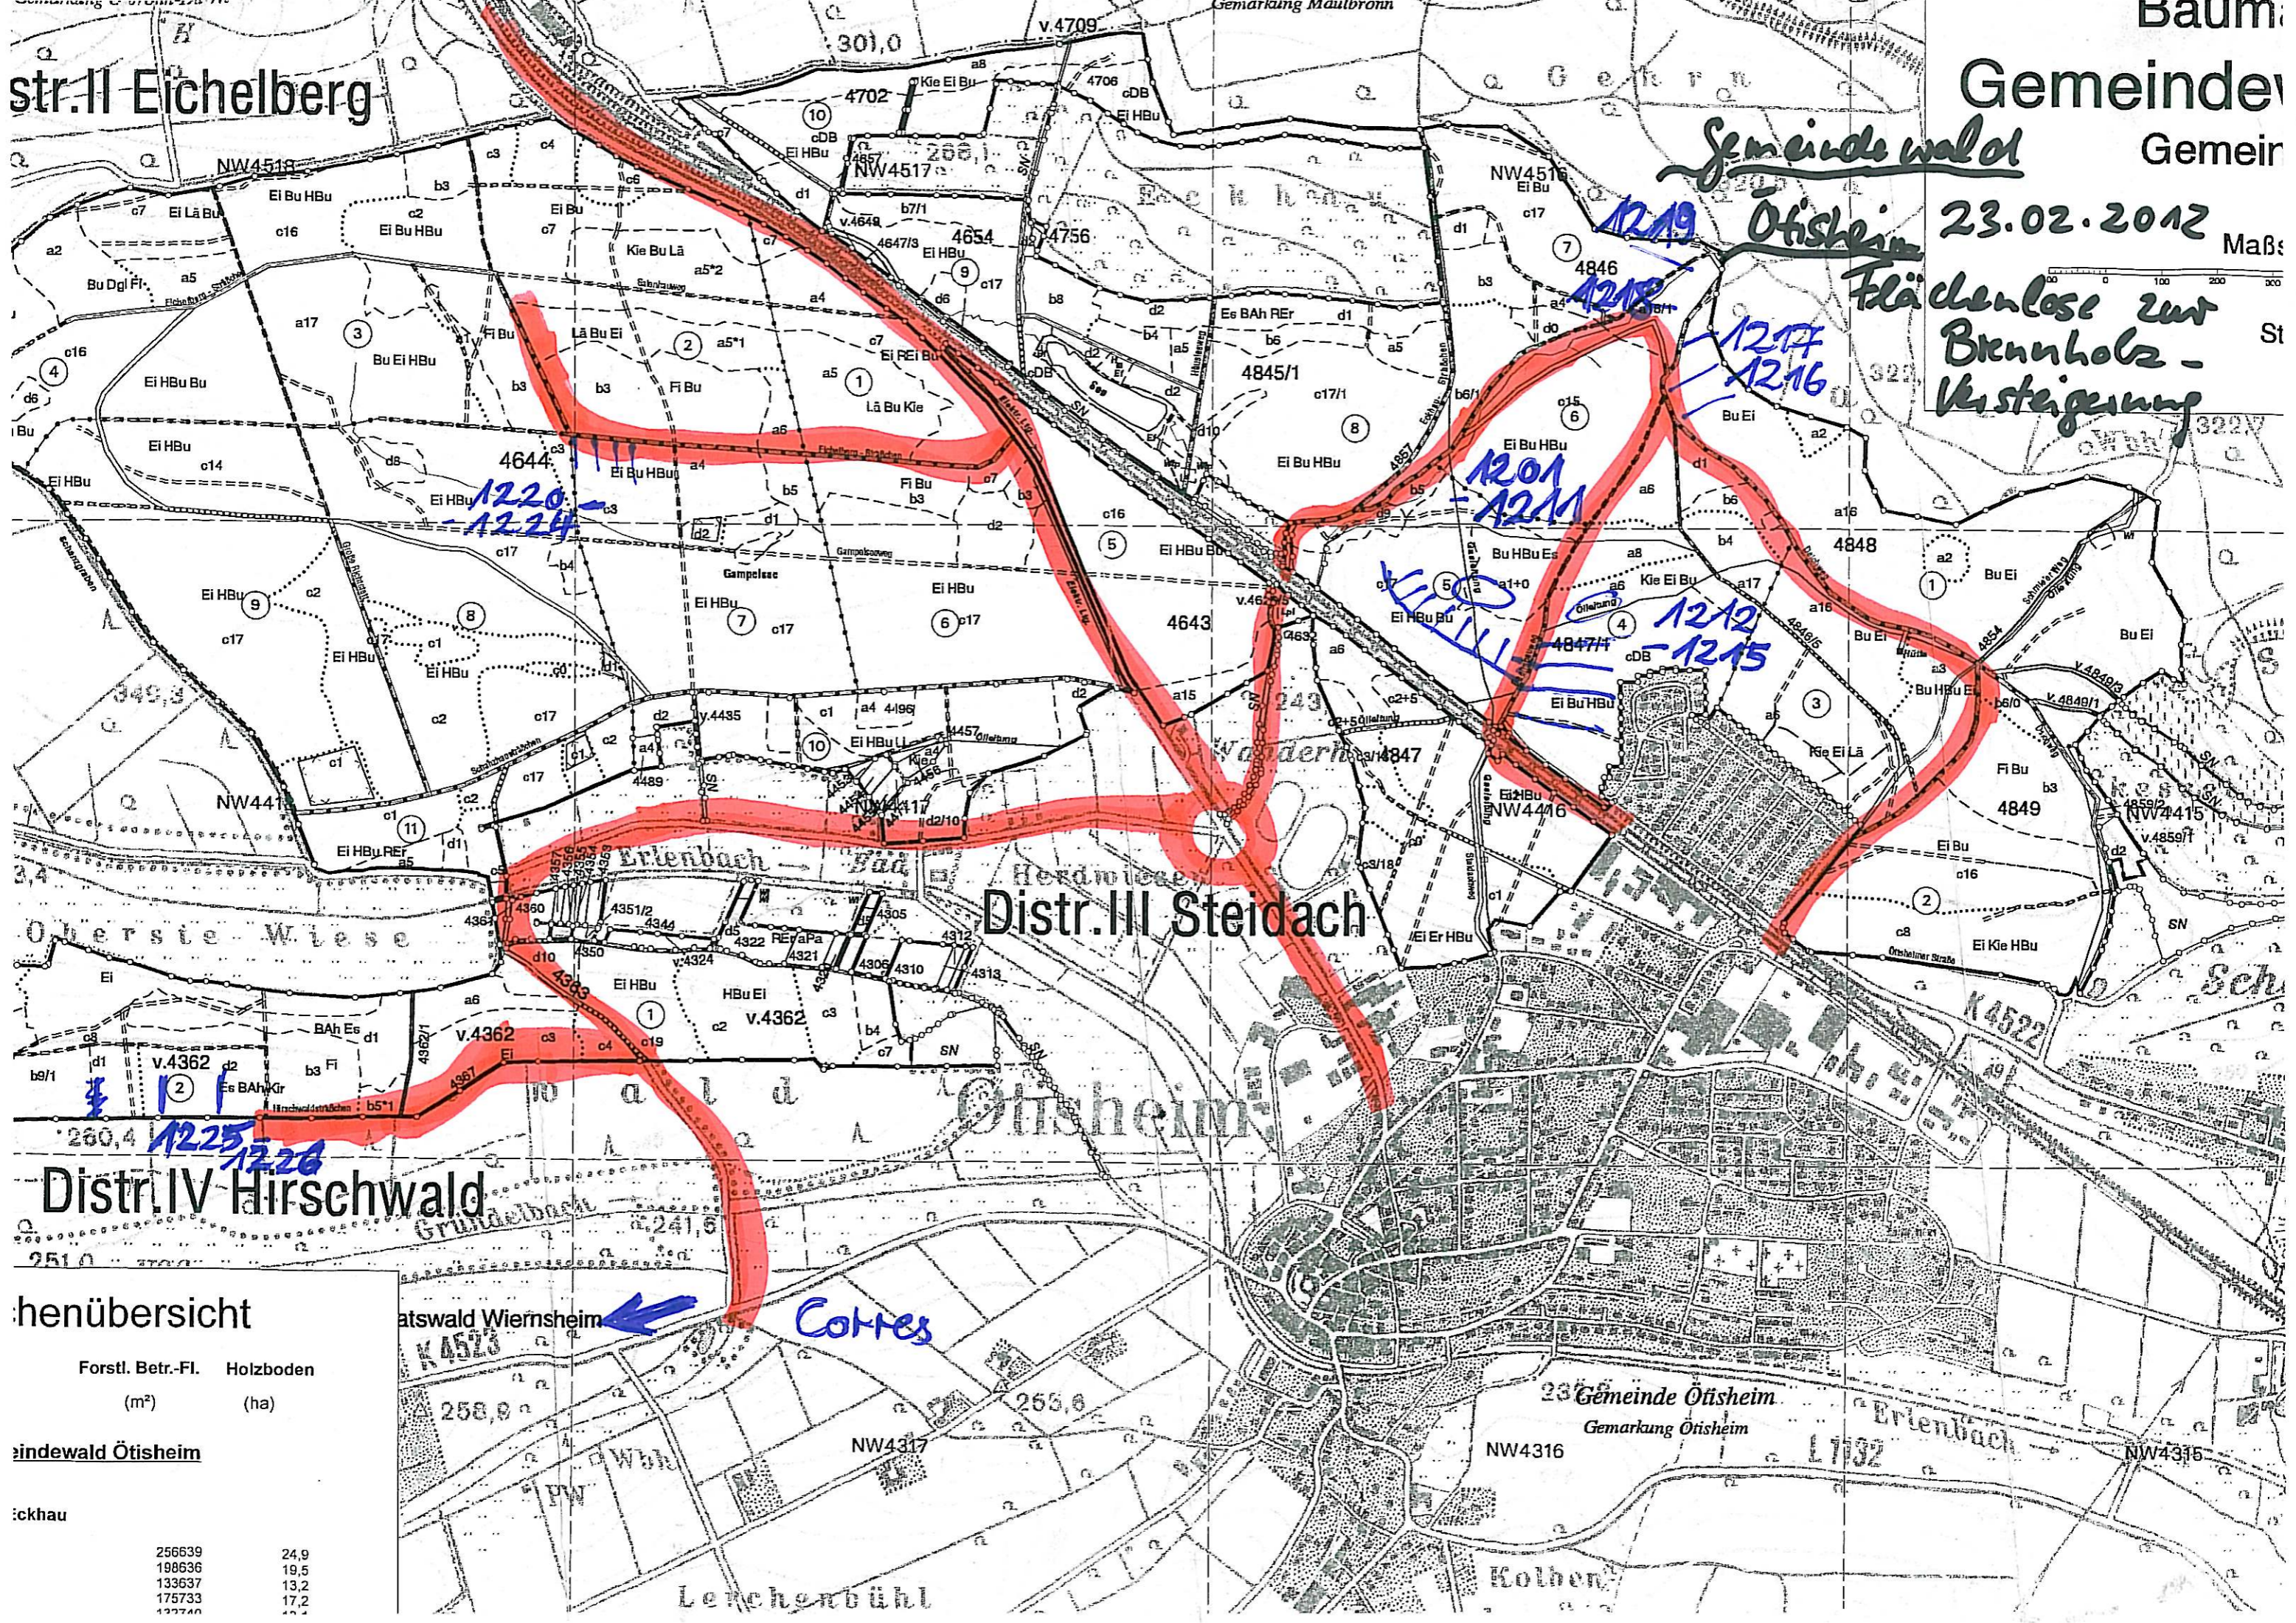

Baum
Gemeinden
Gemein

str. II Eichelberg

Gemeindeforest

Ötisheim 23.02.2012

Flächenlose zur
Brennholz-
Versteigerung

Übersicht

Forstl. Betr.-Fl. (m ²)	Holzboden (ha)
256639	24,9
198636	19,5
133637	13,2
175733	17,2
127740	12,2

Wald Otisheim

Übersicht

Wald Wiernsheim ← **Cottas**

Leichenbühl

Gemeinde Otisheim
Gemarkung Otisheim

NW4316

Kolben