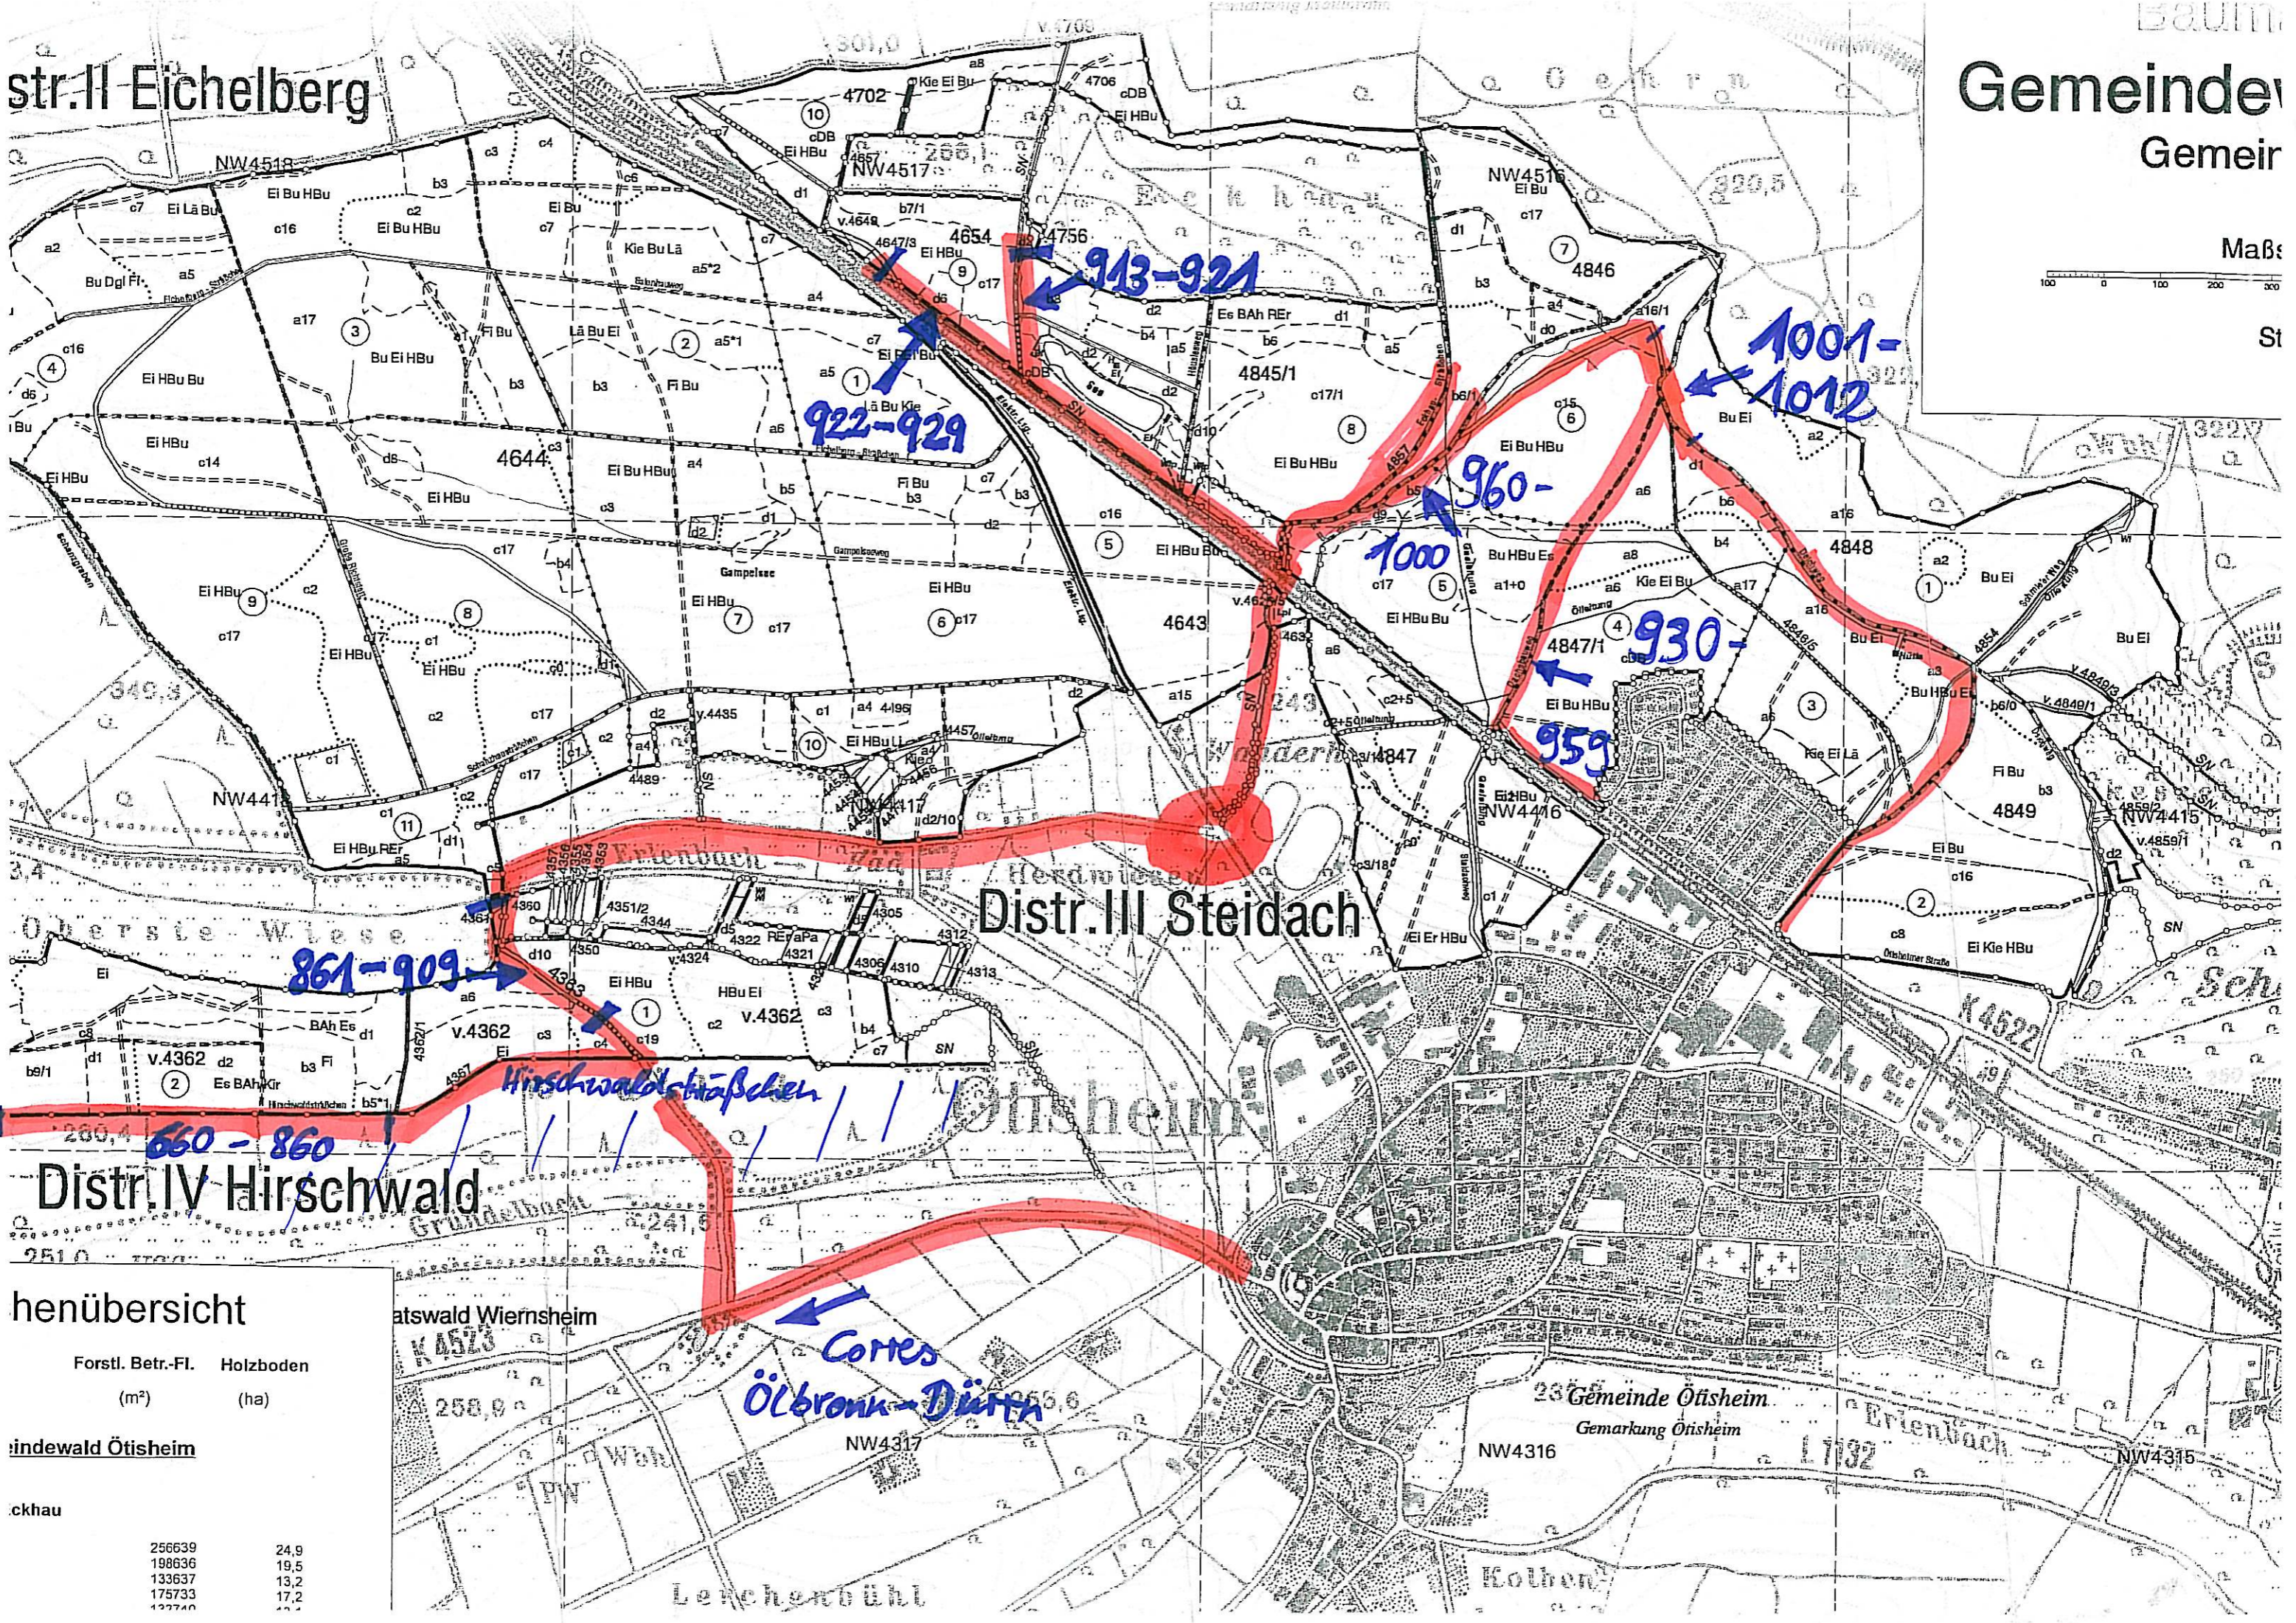

str. II Eichelberg

Distr. III Steidach

Distr. IV Hirschwald

Übersicht

Forstl. Betr.-Fl. (m ²)	Holzboden (ha)
256639	24,9
198636	19,5
133637	13,2
175733	17,2
122740	...

Hirschwald Otisheim

Wald

Hirschwald Otisheim

Comes
Ölbronn-Dürr

Gemeinde Otisheim
Gemarkung Otisheim

Leichenbühl

Koblen

Brientbach

NW4315